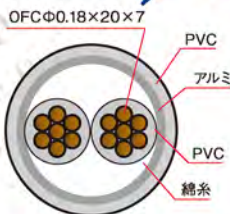

ACC series プロが認める安定したパワフル・サウンド!

ACCシリーズでは... ケーブル導体はφ0.18細線を140本より合せ3.5mm²の極太線とし、導体抵抗5.3mΩ/mを実現。この極低導体抵抗は電圧降下を最少限に留め、ピッキング時の瞬発的な音の立ち上がりにも素早いレスポンスで対応します。ACCシリーズではOFC(無酸素銅線)を採用し、ビュアな音質を実現しています。他にもACケーブルに要求される項目の中でも、「外部ノイズを拾わない事」「放射ノイズを出さない事」はとりわけ重要で、Ex-proではシース内周全面にアルミ・シールドを施す万全の対策です。又ビュアな音質を得るためには、静電気ノイズを除去することも大切で、一般に使われている高分子材料ではなく、静電気の起らない天然素材である綿糸を採用することにより解決しています。さらにコード両端のACプラグ、コネクターが音質を大きく左右することはあまり知られていませんが、場合によってはコード以上に音質に影響を与えます。耐熱特殊強化樹脂、接触保持力の高い電極構造による強力な制振性能が、安定感のあるパワフルなサウンドの実現に大きく寄与しています。

主な仕様

導体:特殊OFCφ0.18×140(3.5SQ) 中芯:綿糸内包発泡PE 絶縁材:耐熱PVC 介在:綿糸 シールド:高純度アルミニウム
シース:PVC 外寸:φ11 ACプラグ:オリジナルプラグ インレット:AET PSE-320HG

型番/長さ/価格(税別)

1. ★ACC-1(1m) / ¥10,000
   - ★ACC-1.5(1.5m) / ¥10,500
   - ★ACC-2(2m) / ¥11,000
   - ★ACC-2.5(2.5m) / ¥11,500
   - ★ACC-3(3m) / ¥12,000
   - ★ACC-4(4m) / ¥13,000
   - ★ACC-5(5m) / ¥14,000
2. ※5m以上の特注はACC-5の価格に¥1,000/m加算となります。