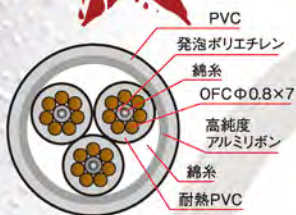

AC series 単芯を超えた! 7芯構成ACケーブル誕生

導体・構造

導体に燃線を使用すると電流通過時に細線どうしの微細振動により、響きがのるという理由から単線ファンも多いようです。ところがPSEでは機器用ケーブルとしては単線は禁止され、製造販売することは不可能です。そこで、燃線ながら単線のストレートさを失うことなく、さらに単線の短所となる太銅線使用時の線材の鳴きを抑える独特な構造を開発。これによりPSEに適合しながら単線を超えた音質のACケーブルを実現しました。

綿糸介在

介在(緩衝材)として綿糸を採用し、導体振動の吸収・分散化を図り、固有振動による音の色づけを防止しています。又、自然素材である綿糸はPVCやPE、ポリオレフィン等の高分子系材料で発生する静電気を抑え、音の静寂性に大きく寄与しています。

ACプラグ、インレット

現在入手可能なPSE取得済のコネクターを集め、同一条件でブラインドテストした結果、特殊合金と特殊表面処理のAET PSE-018HG、PSE-320HGで最良の結果が得られました。

アルミシールド

電源から混入するノイズを防止し、機器側から発生するノイズの放射や逆流を防ぐ上で、シールドは極めて重要です。線径や編組率を変えた編組シールドや、各種の厚みの異なる銅ホイル等によるシールドで試聴した結果、高純度アルミリボンによるシールドが最も付帯音が少なく、高S/N感が得られました。

主な仕様

導体:特殊OFCφ0.8×7(3.5SQ) 中芯:綿糸内包発泡PE 絶縁材:耐熱PVC 介在:綿糸 シールド:高純度アルミリボン
 シース:PVC 外寸:φ12 ACプラグ:AET PSE-018HG インレット:AET PSE-320HG

主な仕様

導体:特殊OFCφ0.18×140(3.5SQ) 中芯:綿糸内包発泡PE 絶縁材:耐熱PVC 介在:綿糸 シールド:高純度アルミニウム
 シース:PVC 外寸:φ11 ACプラグ:オリジナルプラグ インレット:AET PSE-320HG

型番/長さ/価格(税別)

- ★ACC-1(1m) / ¥10,000
 - ★ACC-1.5(1.5m) / ¥10,500
 - ★ACC-2(2m) / ¥11,000
 - ★ACC-2.5(2.5m) / ¥11,500
 - ★ACC-3(3m) / ¥12,000
 - ★ACC-4(4m) / ¥13,000
 - ★ACC-5(5m) / ¥14,000
- ※5m以上の特注はACC-5の価格に¥1,000/m加算となります。